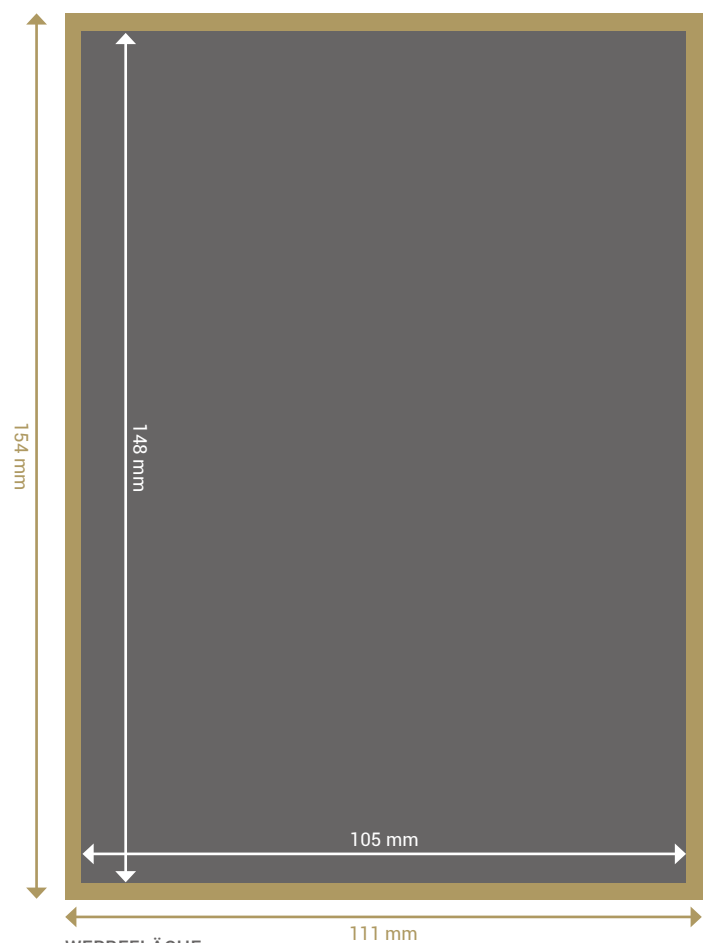

★ DATENANLIEFERUNG

Dateiformate Logo: PDF-X3-Standard, PNG (Auflösung Originalgröße: 300 dpi) oder EPS-Datei

Dateiformate Anzeige: PDF-X3-Standard oder JPG (Auflösung Originalgröße: 300 dpi), **ohne Schnittmarken**

Farbigkeit: CMYK (Euroskala)

Wichtig: Bitte konvertieren Sie alle Schriften in Pfade und betten diese ggf. ein

★ Faltposter DIN A7

WERBEFLÄCHE:
Endformat: 72 x 98 mm
(zzgl. 1 mm Beschnitt ringsum)
Dateigröße: 74 x 100 mm

★ Broschüre DIN A6

WERBEFLÄCHE:
Endformat: 105 x 148 mm
(zzgl. 3 mm Beschnitt ringsum)
Dateigröße: 111 x 154 mm

★ DATENANLIEFERUNG

Dateiformate Logo: PDF-X3-Standard, JPG (Auflösung Originalgröße: 300 dpi) oder EPS-Datei

★ Wandplaner Querformat

WERBEFLÄCHE A1:
Endformat: 127 x 460 mm
Dateigröße: 127 x 460 mm

WERBEFLÄCHE A2:
Endformat: 90 x 325 mm
Dateigröße: 90 x 325 mm

WERBEFLÄCHE A3:
Endformat: 63 x 230 mm
Dateigröße: 63 x 230 mm