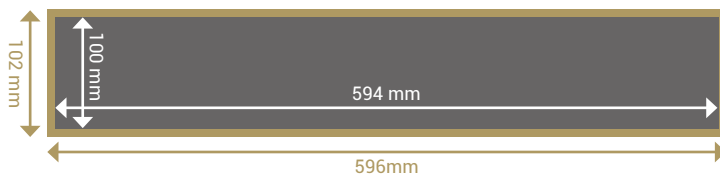

★ Broschüre DIN A6

WERBEFLÄCHE:
Endformat: 105 x 148 mm
(zzgl. 3 mm Beschnitt ringsum)
Dateigröße: 111 x 154 mm

★ DATENANLIEFERUNG

Dateiformate Logo: PDF-X3-Standard, JPG (Auflösung Originalgröße: 300 dpi) oder EPS-Datei

★ Wandplaner Querformat

WERBEFLÄCHE A1:
Endformat: 127 x 460 mm
Dateigröße: 127 x 460 mm

WERBEFLÄCHE A2:
Endformat: 90 x 325 mm
Dateigröße: 90 x 325 mm

WERBEFLÄCHE A3:
Endformat: 63 x 230 mm
Dateigröße: 63 x 230 mm

★ Wandplaner Hochformat

WERBEFLÄCHE A1:
Endformat: 594 x 100 mm
(zzgl. 1 mm Beschnitt ringsum)
Dateigröße: 596 x 102 mm

WERBEFLÄCHE A2:
Endformat: 420 x 70 mm
(zzgl. 1 mm Beschnitt ringsum)
Dateigröße: 422 x 72 mm