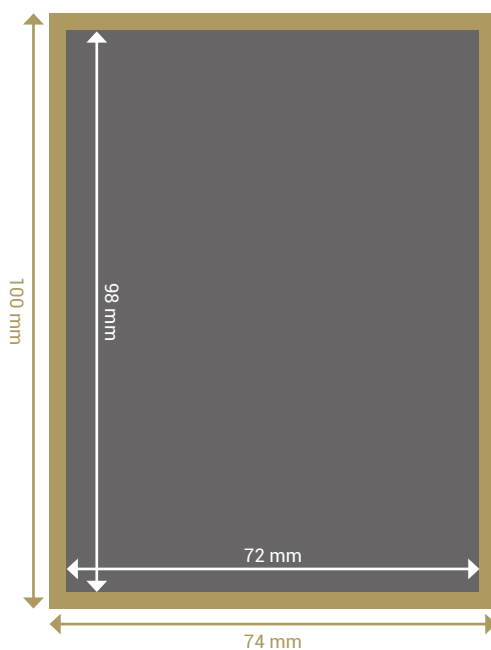

★ DATENANLIEFERUNG

Dateiformate Logo: PDF-X3-Standard, PNG (Auflösung Originalgröße: 300 dpi) oder EPS-Datei

Dateiformate Anzeige: PDF-X3-Standard oder JPG (Auflösung Originalgröße: 300 dpi), **ohne Schnittmarken**

Farbigkeit: CMYK (Euroskala)

Wichtig: Bitte konvertieren Sie alle Schriften in Pfade und betten diese ggf. ein

★ Faltposter DIN A7

WERBEFLÄCHE:
Endformat: 72 x 98 mm
(zzgl. 1 mm Beschnitt ringsum)
Dateigröße: 74 x 100 mm

★ Broschüre DIN A6

WERBEFLÄCHE:
Endformat: 105 x 148 mm
(zzgl. 3 mm Beschnitt ringsum)
Dateigröße: 111 x 154 mm

★ DATENANLIEFERUNG

Dateiformate Logo: PDF-X3-Standard, JPG (Auflösung Originalgröße: 300 dpi) oder EPS-Datei

★ Wandplaner Querformat

WERBEFLÄCHE A1:
Endformat: 127 x 460 mm
Dateigröße: 127 x 460 mm

WERBEFLÄCHE A2:
Endformat: 90 x 325 mm
Dateigröße: 90 x 325 mm

WERBEFLÄCHE A3:
Endformat: 63 x 230 mm
Dateigröße: 63 x 230 mm