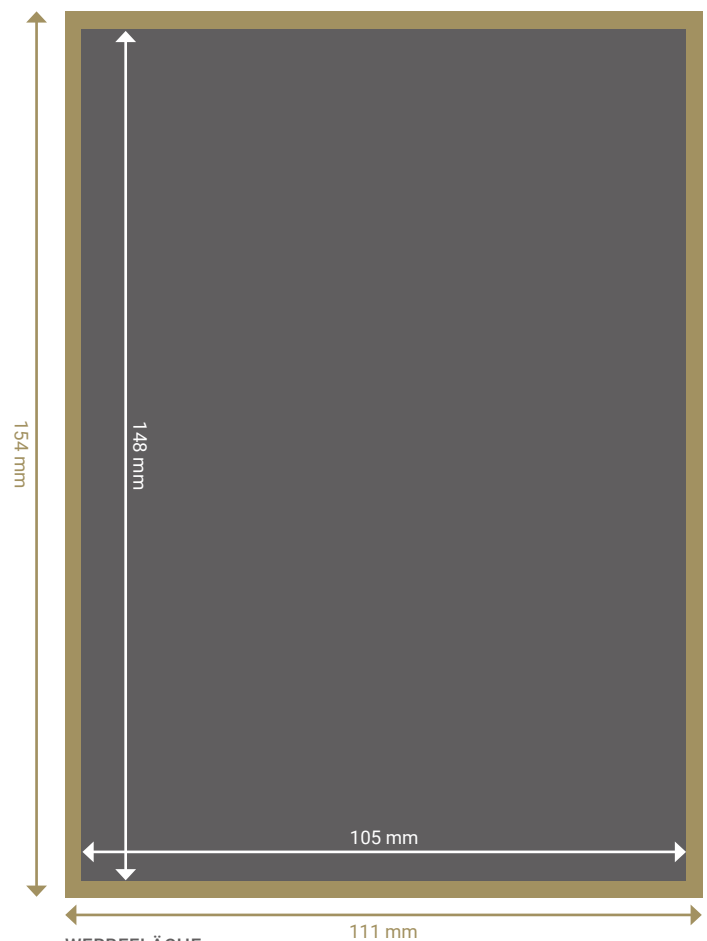

★ DATENANLIEFERUNG

Dateiformate Logo: PDF-X3-Standard, JPG (Auflösung Originalgröße: 300 dpi) oder EPS-Datei

Dateiformate Anzeige: PDF-X3-Standard oder JPG (Auflösung Originalgröße: 300 dpi) mit 3 mm Beschnitt ringsum

Farbigkeit: CMYK (Euroskala)

Wichtig: Bitte konvertieren Sie alle Schriften in Pfade und betten diese ggf. ein

★ Faltplaner DIN A7

WERBEFLÄCHE:
Endformat: 72 x 98 mm
Dateigröße: 78 x 104 mm

★ Broschüre DIN A6

WERBEFLÄCHE:
Endformat: 105 x 148 mm
Dateigröße: 111 x 154 mm

★ Pocketplaner

WERBEFLÄCHE:
Endformat: 85 x 54 mm
Dateigröße: 91 x 60 mm

★ DATENANLIEFERUNG

Dateiformate Logo: PDF-X3-Standard, JPG (Auflösung Originalgröße: 300 dpi) oder EPS-Datei
Dateiformate Anzeige: PDF-X3-Standard oder JPG (Auflösung Originalgröße: 300 dpi) mit 3 mm Beschnitt ringsum
Farbigkeit: CMYK (Euroskala)
Wichtig: Bitte konvertieren Sie alle Schriften in Pfade und betten diese ggf. ein

★ Wandplaner Querformat

WERBEFLÄCHE A0:
Endformat: 647 x 200 mm
Dateigröße: 653 x 206 mm

WERBEFLÄCHE A1:
Endformat: 459 x 141 mm
Dateigröße: 465 x 147 mm

WERBEFLÄCHE A2:
Endformat: 325 x 100 mm
Dateigröße: 331 x 106 mm