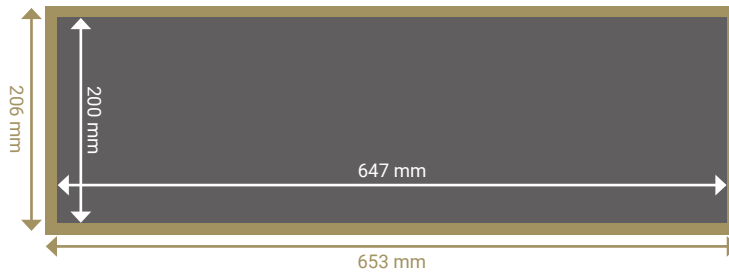

Farbigkeit: CMYK (Euroskala)

Wichtig: Bitte konvertieren Sie alle Schriften in Pfade und betten diese ggf. ein

★ Faltplaner DIN A7

WERBEFLÄCHE:
Endformat: 72 x 98 mm
Dateigröße: 78 x 104 mm

★ Broschüre DIN A6

WERBEFLÄCHE:
Endformat: 105 x 148 mm
Dateigröße: 111 x 154 mm

★ Pocketplaner

WERBEFLÄCHE:
Endformat: 85 x 54 mm
Dateigröße: 91 x 60 mm

★ DATENANLIEFERUNG

Dateiformate Logo: PDF-X3-Standard, JPG (Auflösung Originalgröße: 300 dpi) oder EPS-Datei
Dateiformate Anzeige: PDF-X3-Standard oder JPG (Auflösung Originalgröße: 300 dpi) mit 3 mm Beschnitt ringsum
Farbigkeit: CMYK (Euroskala)
Wichtig: Bitte konvertieren Sie alle Schriften in Pfade und betten diese ggf. ein

★ Wandplaner Querformat

WERBEFLÄCHE A0:
Endformat: 647 x 200 mm
Dateigröße: 653 x 206 mm

WERBEFLÄCHE A1:
Endformat: 459 x 141 mm
Dateigröße: 465 x 147 mm

WERBEFLÄCHE A2:
Endformat: 325 x 100 mm
Dateigröße: 331 x 106 mm

WERBEFLÄCHE A3:
Endformat: 230 x 71 mm
Dateigröße: 236 x 77 mm

★ Wandplaner Hochformat

WERBEFLÄCHE A0:
Endformat: 841 x 145 mm
Dateigröße: 847 x 151 mm

WERBEFLÄCHE A1:
Endformat: 594 x 100 mm
Dateigröße: 600 x 106 mm