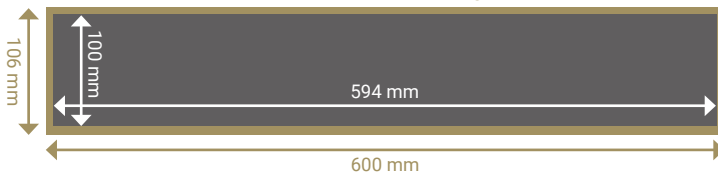

WERBEFLÄCHE:
Endformat: 105 x 148 mm
Dateigröße: 111 x 154 mm

★ Pocketplaner

WERBEFLÄCHE:
Endformat: 85 x 54 mm
Dateigröße: 91 x 60 mm

★ DATENANLIEFERUNG

Dateiformate Logo: PDF-X3-Standard, JPG (Auflösung Originalgröße: 300 dpi) oder EPS-Datei
Dateiformate Anzeige: PDF-X3-Standard oder JPG (Auflösung Originalgröße: 300 dpi) mit 3 mm Beschnitt ringsum
Farbigkeit: CMYK (Euroskala)
Wichtig: Bitte konvertieren Sie alle Schriften in Pfade und betten diese ggf. ein

★ Wandplaner Querformat

WERBEFLÄCHE A0:
Endformat: 647 x 200 mm
Dateigröße: 653 x 206 mm

WERBEFLÄCHE A1:
Endformat: 459 x 141 mm
Dateigröße: 465 x 147 mm

WERBEFLÄCHE A2:
Endformat: 325 x 100 mm
Dateigröße: 331 x 106 mm

WERBEFLÄCHE A3:
Endformat: 230 x 71 mm
Dateigröße: 236 x 77 mm

★ Wandplaner Hochformat

WERBEFLÄCHE A0:
Endformat: 841 x 145 mm
Dateigröße: 847 x 151 mm

WERBEFLÄCHE A1:
Endformat: 594 x 100 mm
Dateigröße: 600 x 106 mm