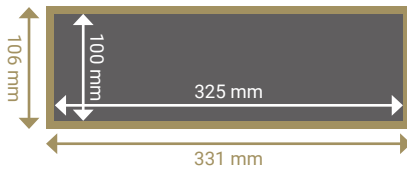

Farbigkeit: CMYK (Euroskala)

Wichtig: Bitte konvertieren Sie alle Schriften in Pfade und betten diese ggf. ein

★ Faltplaner DIN A7

WERBEFLÄCHE:
Endformat: 72 x 98 mm
Dateigröße: 78 x 104 mm

★ Broschüre DIN A6

WERBEFLÄCHE:
Endformat: 105 x 148 mm
Dateigröße: 111 x 154 mm

★ Pocketplaner

WERBEFLÄCHE:
Endformat: 85 x 54 mm
Dateigröße: 91 x 60 mm

★ DATENANLIEFERUNG

Dateiformate Logo: PDF-X3-Standard, JPG (Auflösung Originalgröße: 300 dpi) oder EPS-Datei
Dateiformate Anzeige: PDF-X3-Standard oder JPG (Auflösung Originalgröße: 300 dpi) mit 3 mm Beschnitt ringsum
Farbigkeit: CMYK (Euroskala)
Wichtig: Bitte konvertieren Sie alle Schriften in Pfade und betten diese ggf. ein

★ Wandplaner Querformat

WERBEFLÄCHE A0:
Endformat: 647 x 200 mm
Dateigröße: 653 x 206 mm

WERBEFLÄCHE A1:
Endformat: 459 x 141 mm
Dateigröße: 465 x 147 mm

WERBEFLÄCHE A2:
Endformat: 325 x 100 mm
Dateigröße: 331 x 106 mm

WERBEFLÄCHE A3:
Endformat: 230 x 71 mm
Dateigröße: 236 x 77 mm

★ Wandplaner Hochformat

WERBEFLÄCHE A0:
Endformat: 841 x 145 mm
Dateigröße: 847 x 151 mm

WERBEFLÄCHE A1:
Endformat: 594 x 100 mm
Dateigröße: 600 x 106 mm