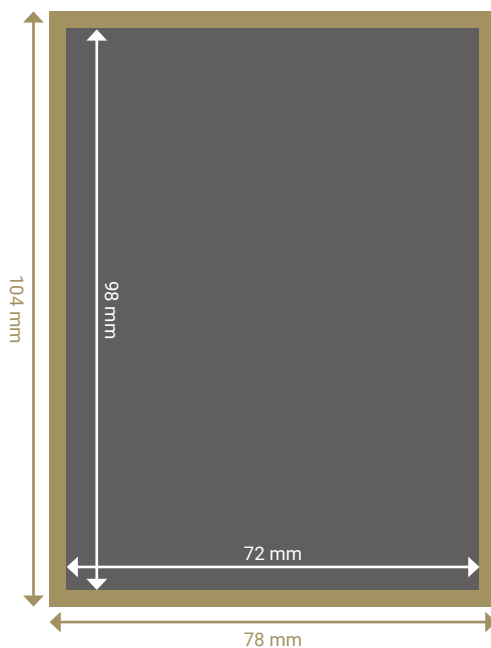

★ DATENANLIEFERUNG

Dateiformate Logo: PDF-X3-Standard, JPG (Auflösung Originalgröße: 300 dpi) oder EPS-Datei

Dateiformate Anzeige: PDF-X3-Standard oder JPG (Auflösung Originalgröße: 300 dpi) mit 3 mm Beschnitt ringsum

Farbigkeit: CMYK (Euroskala)

Wichtig: Bitte konvertieren Sie alle Schriften in Pfade und betten diese ggf. ein

★ Faltplaner DIN A7

WERBEFLÄCHE:
Endformat: 72 x 98 mm
Dateigröße: 78 x 104 mm