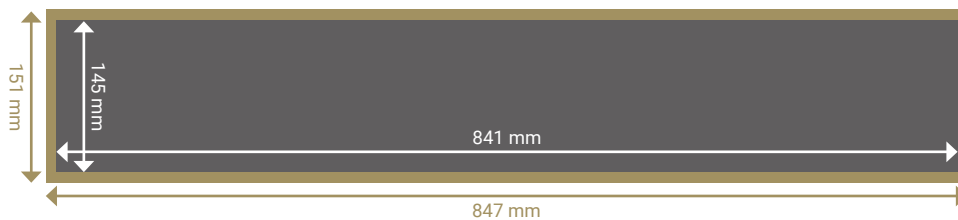

WERBEFLÄCHE:
Endformat: 105 x 148 mm
Dateigröße: 111 x 154 mm

★ Pocketplaner

WERBEFLÄCHE:
Endformat: 85 x 54 mm
Dateigröße: 91 x 60 mm

★ DATENANLIEFERUNG

Dateiformate Logo: PDF-X3-Standard, JPG (Auflösung Originalgröße: 300 dpi) oder EPS-Datei
Dateiformate Anzeige: PDF-X3-Standard oder JPG (Auflösung Originalgröße: 300 dpi) mit 3 mm Beschnitt ringsum
Farbigkeit: CMYK (Euroskala)
Wichtig: Bitte konvertieren Sie alle Schriften in Pfade und betten diese ggf. ein

★ Wandplaner Querformat

WERBEFLÄCHE A0:
Endformat: 647 x 200 mm
Dateigröße: 653 x 206 mm

WERBEFLÄCHE A1:
Endformat: 459 x 141 mm
Dateigröße: 465 x 147 mm

WERBEFLÄCHE A2:
Endformat: 325 x 100 mm
Dateigröße: 331 x 106 mm

WERBEFLÄCHE A3:
Endformat: 230 x 71 mm
Dateigröße: 236 x 77 mm

★ Wandplaner Hochformat

WERBEFLÄCHE A0:
Endformat: 841 x 145 mm
Dateigröße: 847 x 151 mm

WERBEFLÄCHE A1:
Endformat: 594 x 100 mm
Dateigröße: 600 x 106 mm