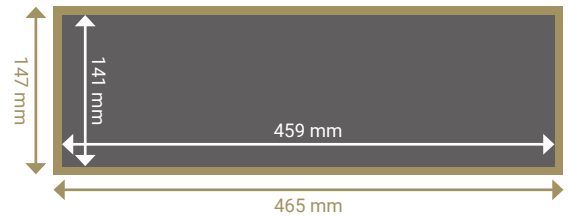

WERBEFLÄCHE:
Endformat: 105 x 148 mm
Dateigröße: 111 x 154 mm

★ Pocketplaner

WERBEFLÄCHE:
Endformat: 85 x 54 mm
Dateigröße: 91 x 60 mm

★ DATENANLIEFERUNG

Dateiformate Logo: PDF-X3-Standard, JPG (Auflösung Originalgröße: 300 dpi) oder EPS-Datei
Dateiformate Anzeige: PDF-X3-Standard oder JPG (Auflösung Originalgröße: 300 dpi) mit 3 mm Beschnitt ringsum
Farbigkeit: CMYK (Euroskala)
Wichtig: Bitte konvertieren Sie alle Schriften in Pfade und betten diese ggf. ein

★ Wandplaner Querformat

WERBEFLÄCHE A0:
Endformat: 647 x 200 mm
Dateigröße: 653 x 206 mm

WERBEFLÄCHE A1:
Endformat: 459 x 141 mm
Dateigröße: 465 x 147 mm

WERBEFLÄCHE A2:
Endformat: 325 x 100 mm
Dateigröße: 331 x 106 mm

WERBEFLÄCHE A3:
Endformat: 230 x 71 mm
Dateigröße: 236 x 77 mm

★ Wandplaner Hochformat

WERBEFLÄCHE A0:
Endformat: 841 x 145 mm
Dateigröße: 847 x 151 mm

WERBEFLÄCHE A1:
Endformat: 594 x 100 mm
Dateigröße: 600 x 106 mm