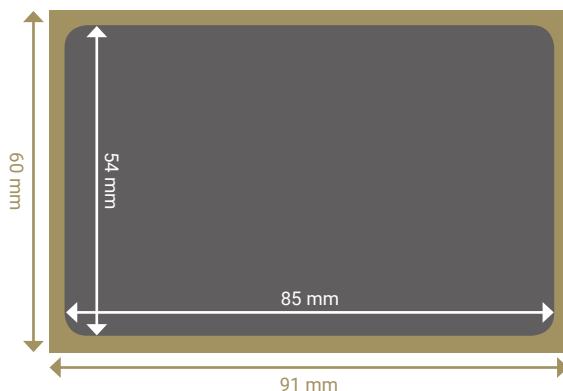

★ DATENANLIEFERUNG

Dateiformate Logo: PDF-X3-Standard, JPG (Auflösung Originalgröße: 300 dpi) oder EPS-Datei

Dateiformate Anzeige: PDF-X3-Standard oder JPG (Auflösung Originalgröße: 300 dpi) mit 3 mm Beschnitt ringsum

Farbigkeit: CMYK (Euroskala)

Wichtig: Bitte konvertieren Sie alle Schriften in Pfade und betten diese ggf. ein

★ Faltplaner DIN A7

WERBEFLÄCHE:
Endformat: 72 x 98 mm
Dateigröße: 78 x 104 mm

★ Broschüre DIN A6

WERBEFLÄCHE:
Endformat: 105 x 148 mm
Dateigröße: 111 x 154 mm

★ Pocketplaner

WERBEFLÄCHE:
Endformat: 85 x 54 mm
Dateigröße: 91 x 60 mm

★ DATENANLIEFERUNG

Dateiformate Logo: PDF-X3-Standard, JPG (Auflösung Originalgröße: 300 dpi) oder EPS-Datei
Dateiformate Anzeige: PDF-X3-Standard oder JPG (Auflösung Originalgröße: 300 dpi) mit 3 mm Beschnitt ringsum
Farbigkeit: CMYK (Euroskala)
Wichtig: Bitte konvertieren Sie alle Schriften in Pfade und betten diese ggf. ein

★ Wandplaner Querformat

WERBEFLÄCHE A0:
Endformat: 647 x 200 mm
Dateigröße: 653 x 206 mm

WERBEFLÄCHE A1:
Endformat: 459 x 141 mm
Dateigröße: 465 x 147 mm

WERBEFLÄCHE A2:
Endformat: 325 x 100 mm
Dateigröße: 331 x 106 mm