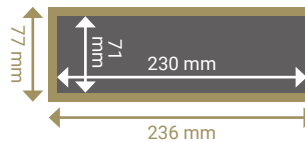

WERBEFLÄCHE:
Endformat: 105 x 148 mm
Dateigröße: 111 x 154 mm

★ Pocketplaner

WERBEFLÄCHE:
Endformat: 85 x 54 mm
Dateigröße: 91 x 60 mm

★ DATENANLIEFERUNG

Dateiformate Logo: PDF-X3-Standard, JPG (Auflösung Originalgröße: 300 dpi) oder EPS-Datei
Dateiformate Anzeige: PDF-X3-Standard oder JPG (Auflösung Originalgröße: 300 dpi) mit 3 mm Beschnitt ringsum
Farbigkeit: CMYK (Euroskala)
Wichtig: Bitte konvertieren Sie alle Schriften in Pfade und betten diese ggf. ein

★ Wandplaner Querformat

WERBEFLÄCHE A0:
Endformat: 647 x 200 mm
Dateigröße: 653 x 206 mm

WERBEFLÄCHE A1:
Endformat: 459 x 141 mm
Dateigröße: 465 x 147 mm

WERBEFLÄCHE A2:
Endformat: 325 x 100 mm
Dateigröße: 331 x 106 mm

WERBEFLÄCHE A3:
Endformat: 230 x 71 mm
Dateigröße: 236 x 77 mm

★ Wandplaner Hochformat

WERBEFLÄCHE A0:
Endformat: 841 x 145 mm
Dateigröße: 847 x 151 mm

WERBEFLÄCHE A1:
Endformat: 594 x 100 mm
Dateigröße: 600 x 106 mm